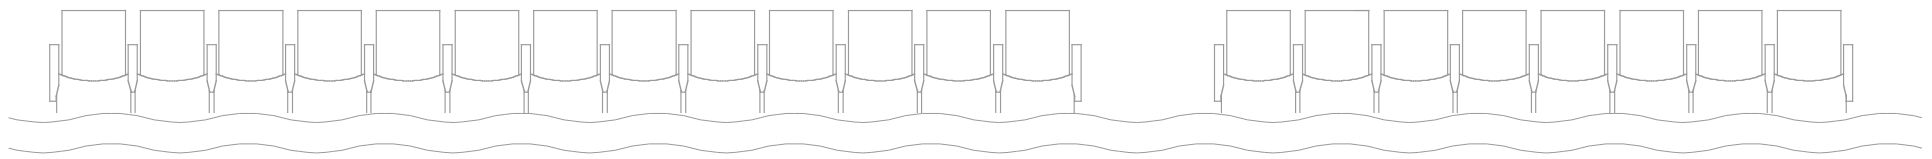

音響電源盤 単3-150A  
30A : 5口  
15A : 2口

**S**  
スピーカコンセント 2口

**M**  
マイクコンセント 2口

**\***  
音響マルチ

**@**  
三点吊リモコン

**□**  
フロアコンセント直回路  
(C型20A 2口)

**□**  
フロアコンセント  
(C型20A 3口)

ホリゾント幕 (スクリーン兼用)

バトン (4)

2SUS

バトン (3)

バトン (2)

バトン (1)

1SUS

絞り緞帳

----- C L