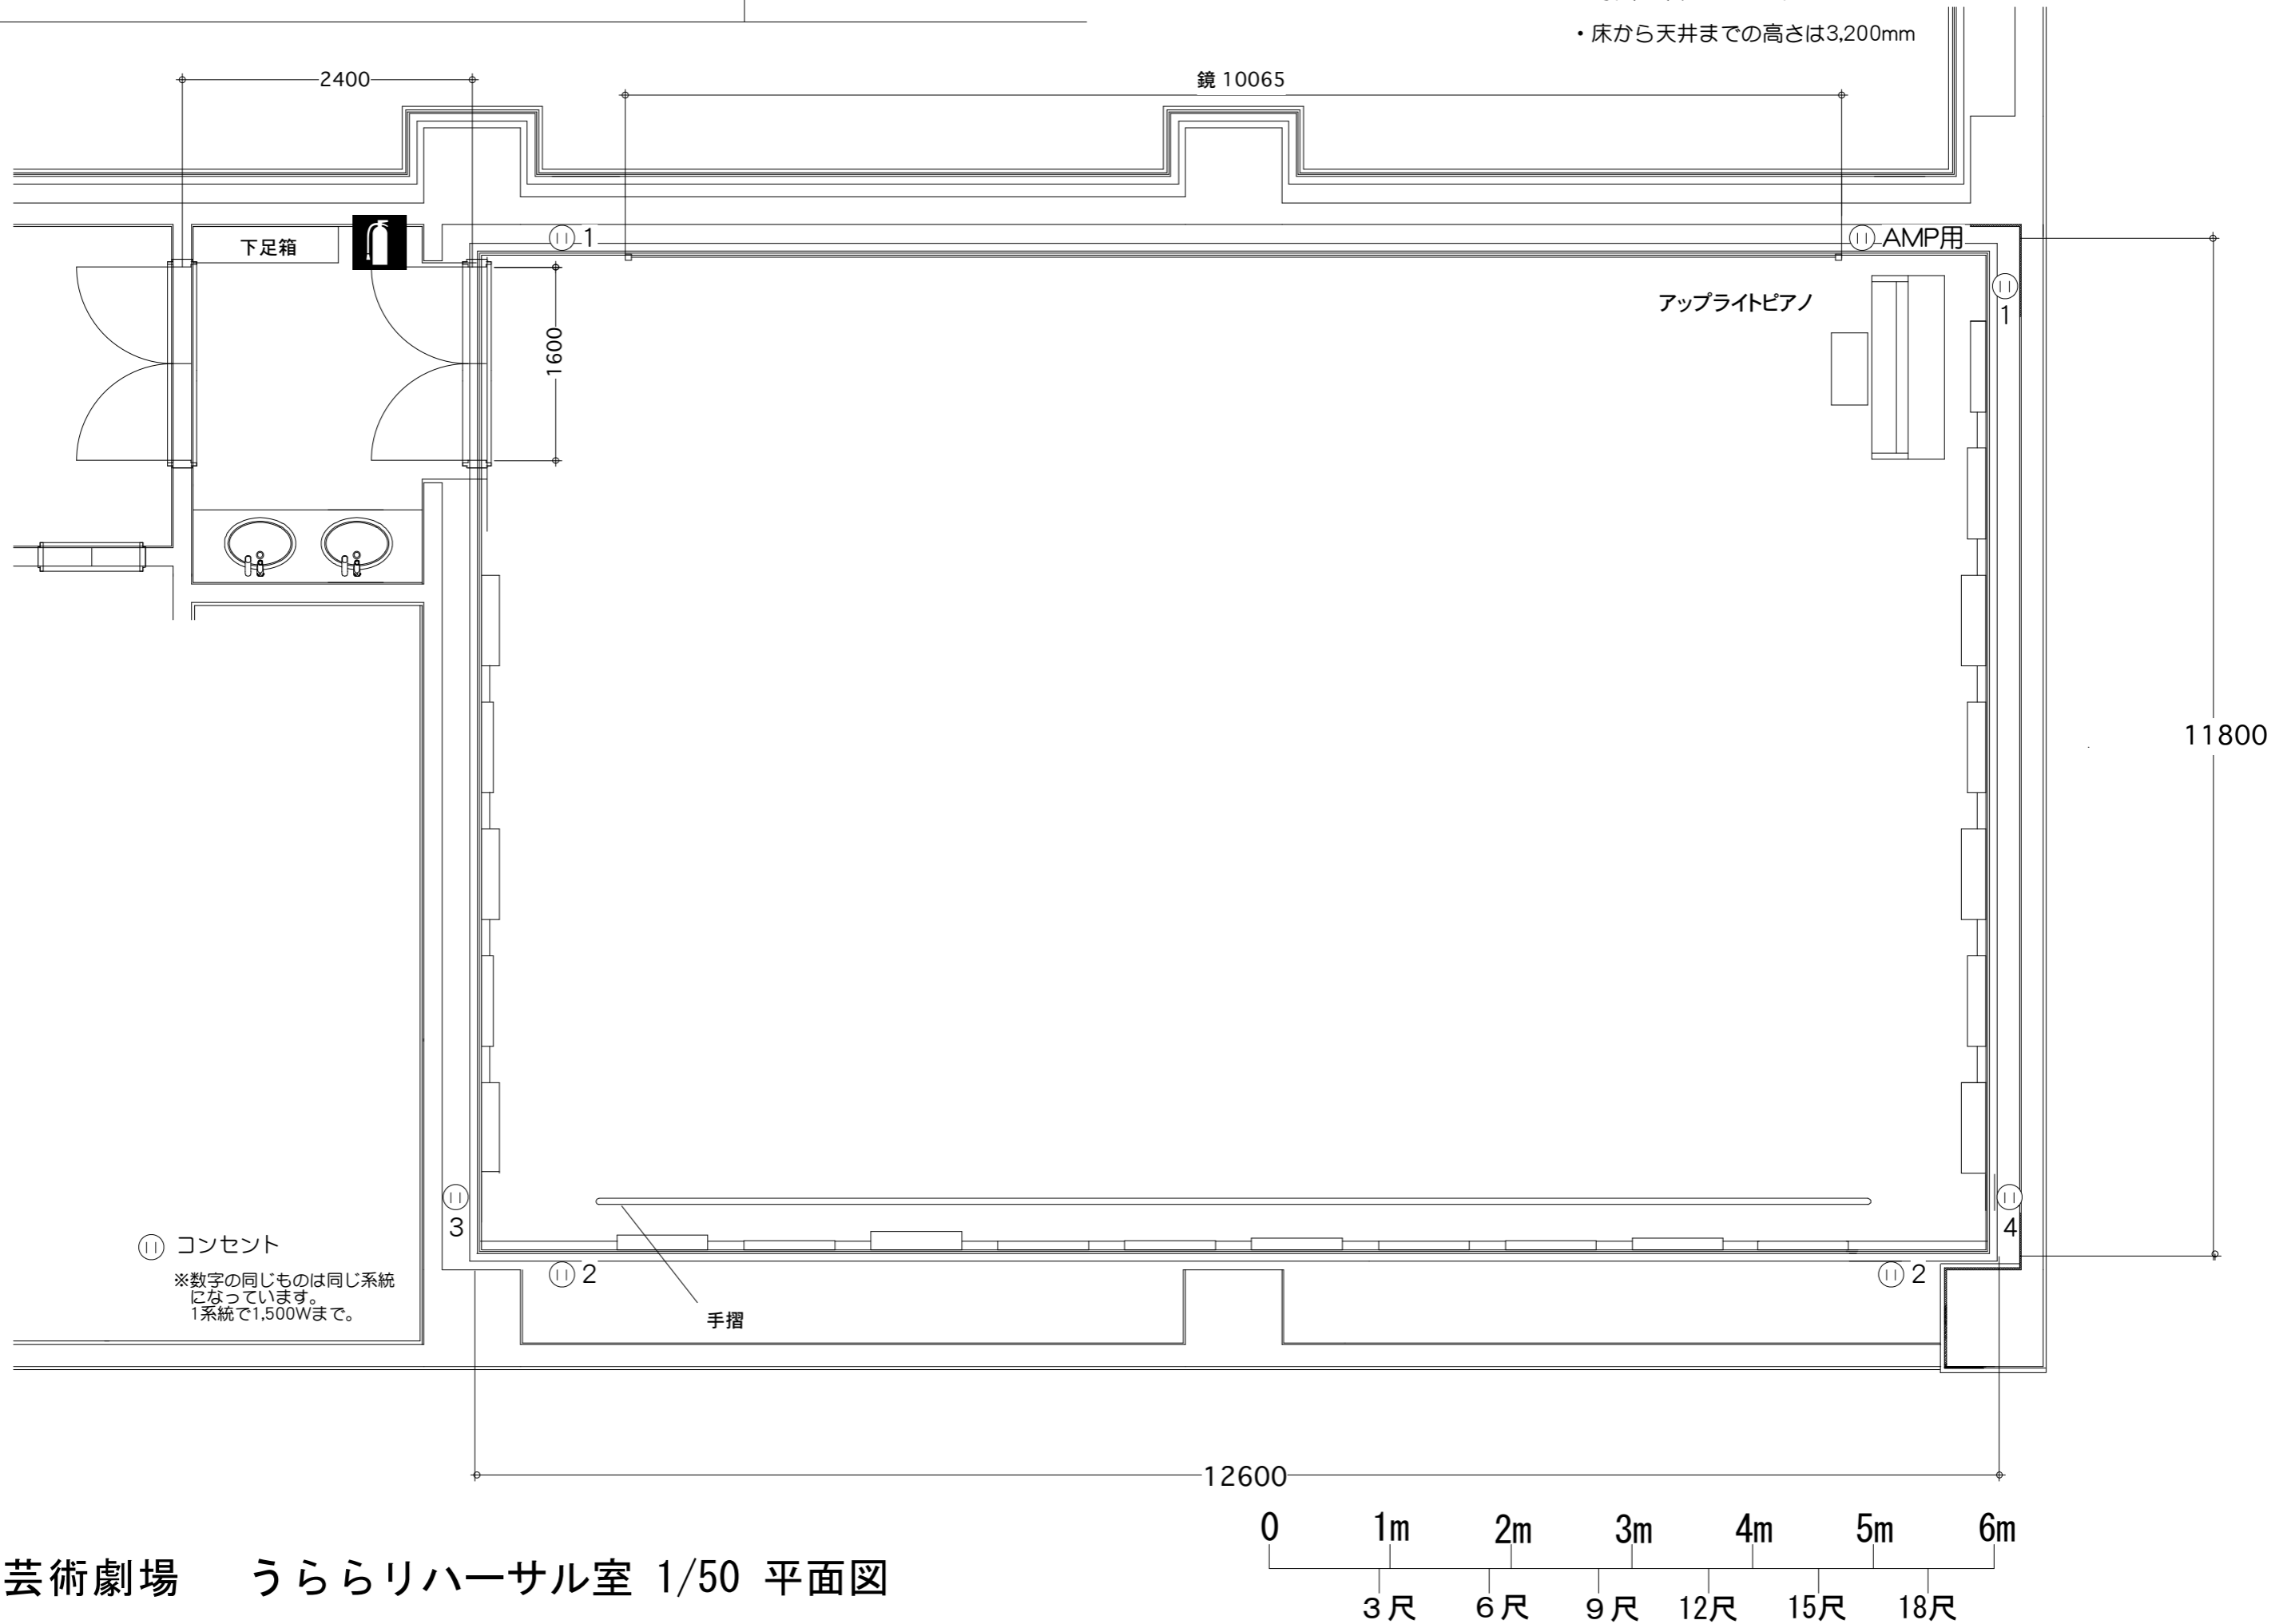

- ・寸法の単位はmmです
- ・床から天井までの高さは3,200mm

こまつ芸術劇場 うらりリハーサル室 1/50 平面図