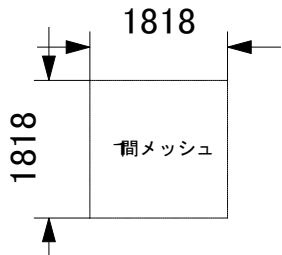

舞台 間口 10.5M
 奥行 6.0M

客席数 250席 (うち車椅子席2席)

A3=1/100

こまつ芸術劇場 うらら 小ホール舞台客席平面図