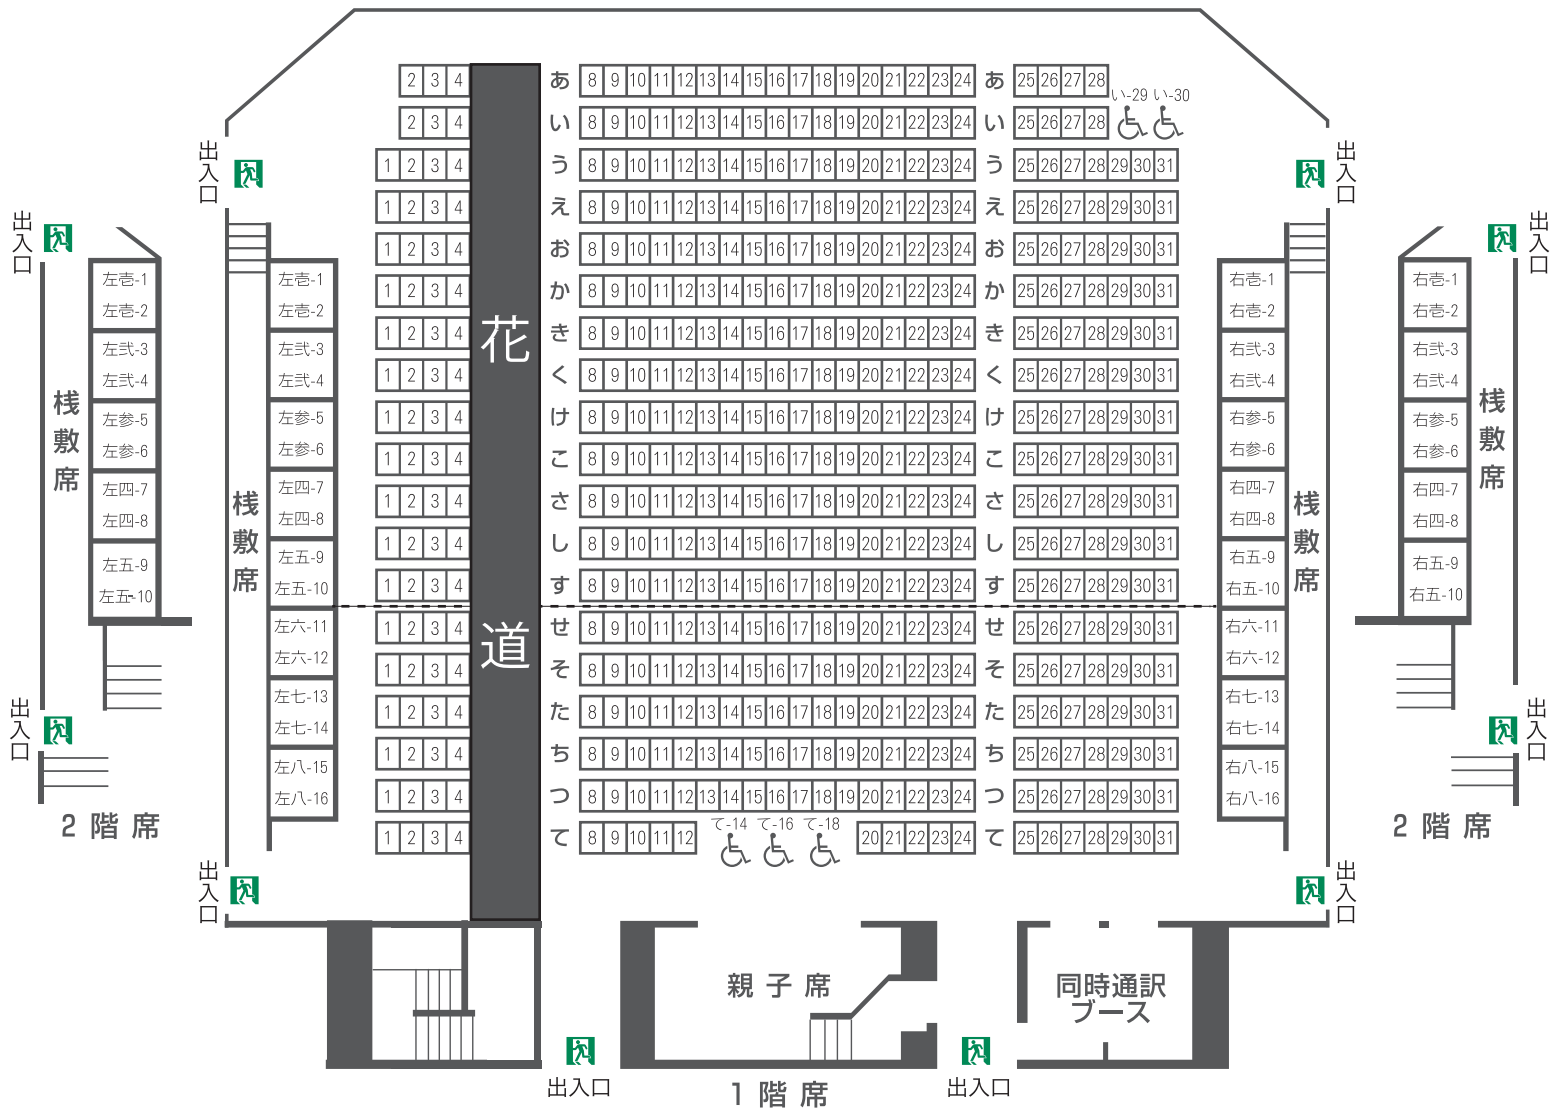

舞台

	客席数
1階	554席
2階	240席
計	794席