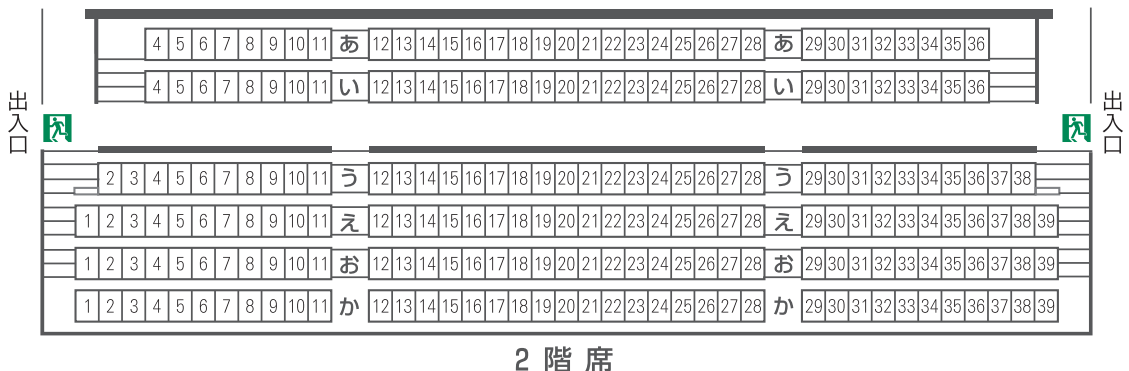

舞台

	客席数
1階	554席
2階	240席
計	794席