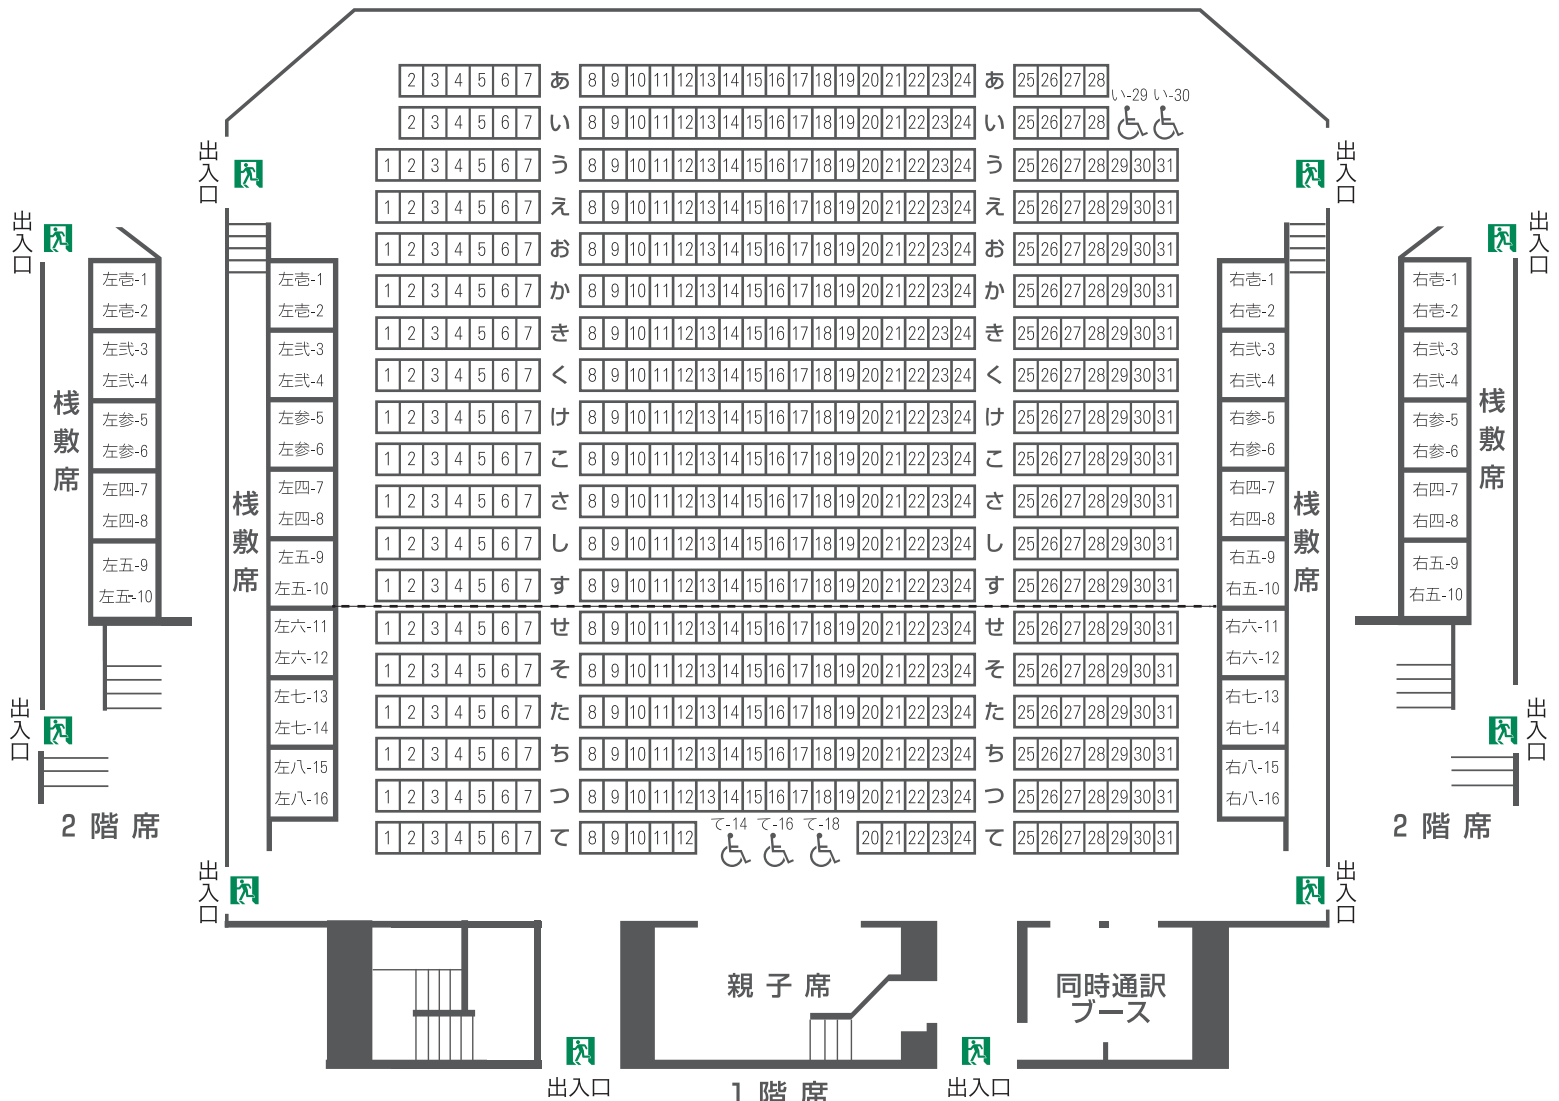

舞台

	客席数
1階	611席
2階	240席
計	851席