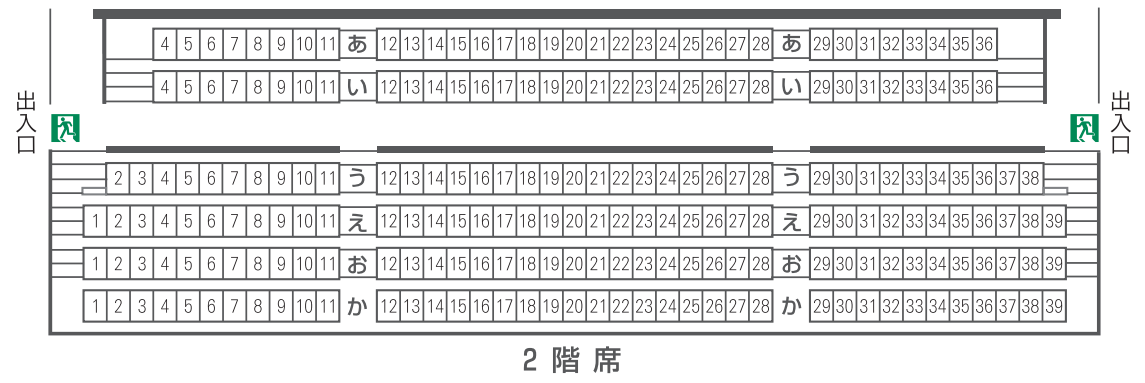

舞台

	客席数
1階	611席
2階	240席
計	851席