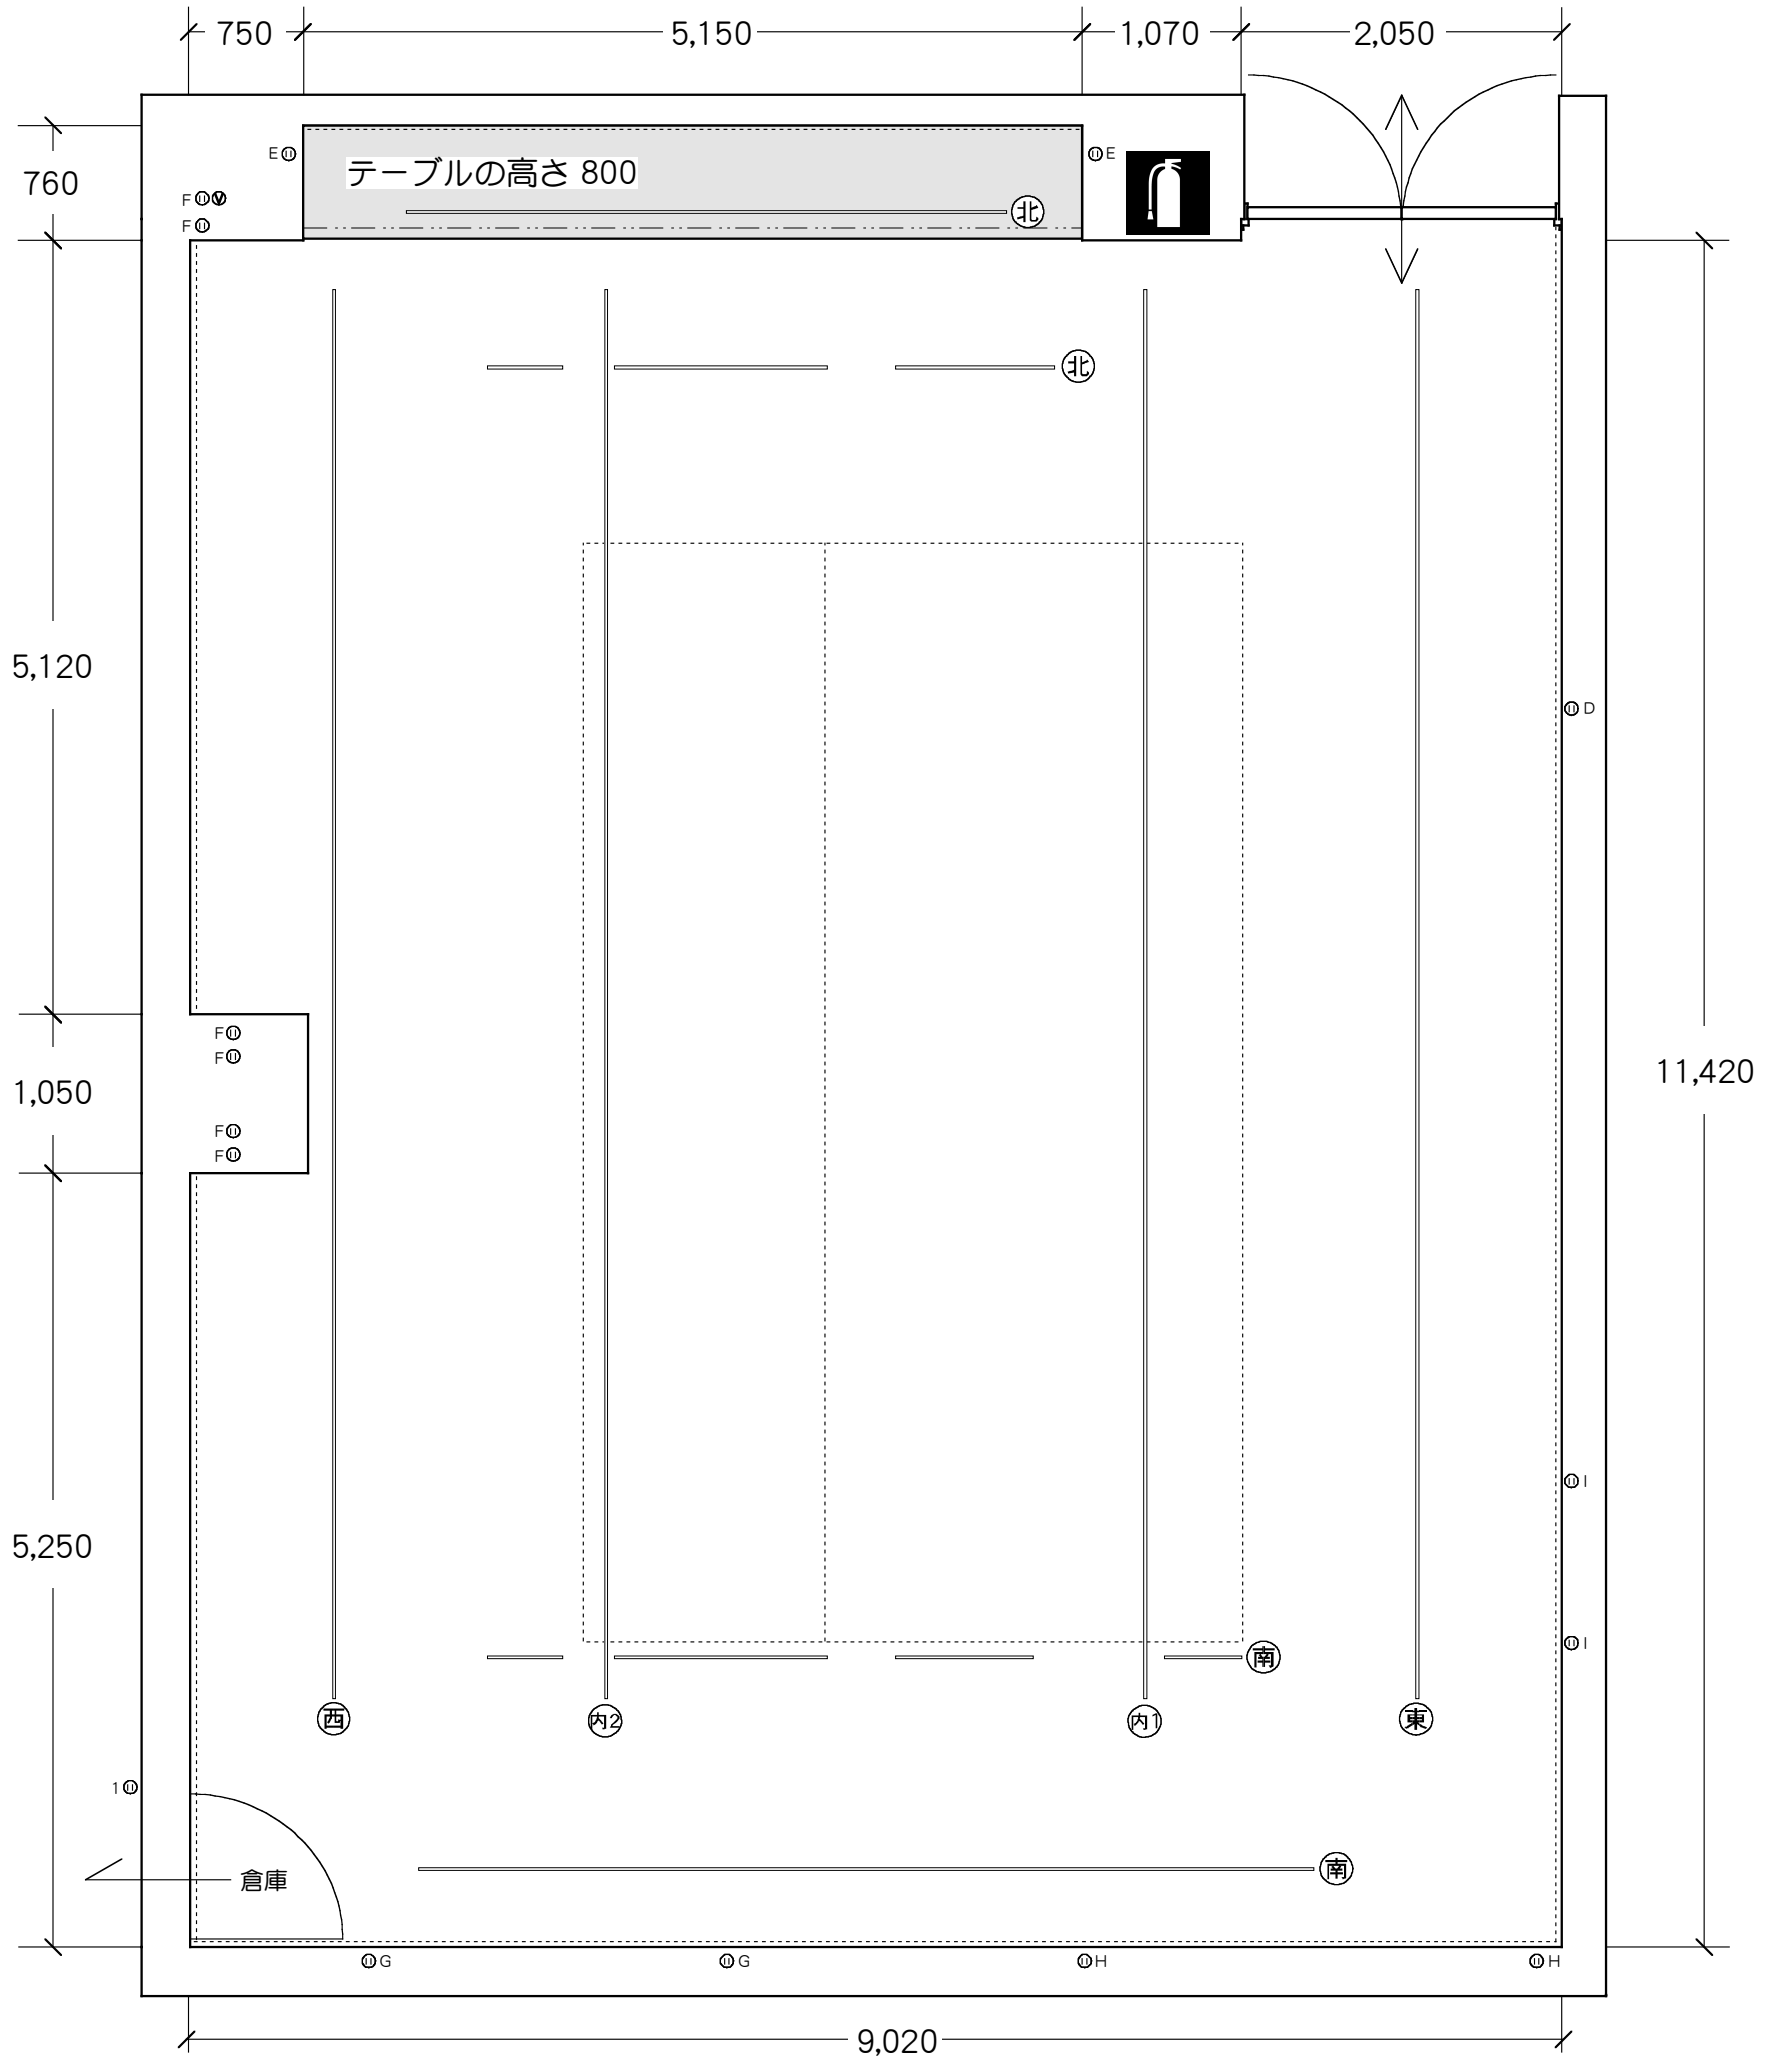

- ・寸法の単位はmmです
- ・床から天井までの高さは2,700mm
- ・天井の照明取付用レールは ———
- 北,南,西,東,内1,内2 の計6系統
- 1系統あたり1,500Wまで。

催事名 _____ 日時 _____

机
1,800 × 600 高さ 700
追加数 : 10 (キャスター無し)

机
1,800 × 450 高さ 700
基本数 : 2 (キャスター付)
追加数 : 20 (キャスター無し)

ソファベンチ
基本数 : 2

椅子
基本数 : 4
追加数 : 36

移動式展示パネル
グレー (キャスター付) : 10
高さ2180 × 幅900
白 (キャスター無し, 連結式) : 13
高さ2100 × 幅900
※基本数はなく、他の場所で使用する場合があります。

Ⓜ コンセント
※アルファベットの同じものは同じ系統になっています。1系統で1,500Wまで。

Ⓥ 映像端子
※テレビと大ホール小ホールの映像が見れます。

案内板 (ホワイトボード)
高さ950 × 幅350
基本数 : 1

展示用レール